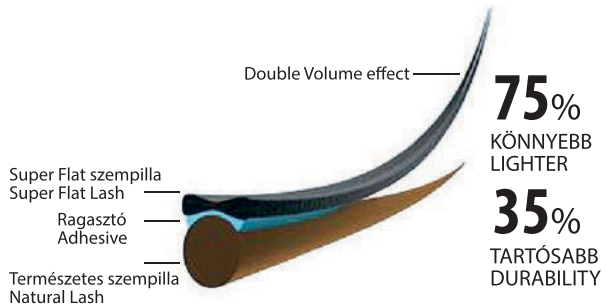

Premium quality, elegant, silk eyelashes in C, CC and D curves, 0.12 and 0.15 diameters thickness. One size and MIX trays available.

PREMIUM RAPID VOLUME SZEMPILLÁK / PREMIUM RAPID VOLUME EYELASHES

A pillákat speciális ragasztócsíkjuknak köszönhetően könnyen és egyszerűen tincsenként emelheted fel. A szempilla fan-ok egyben maradnak, nem esnek szét, így használatok gyors és egyszerű, mely a volume pillaszettek elkészítését az eddigieknél is könnyebbé teszi. C, CC és D íveltségben, 0,05 és 0,07 diaméter vastagságban elérhető. One size és MIX kiszerezésben kaphatók.

Thanks to their special adhesive strip, you can lift the eyelash fans easily and simply one strand at a time. The fans stay together and do not fall apart, so they are quick and easy to use, which makes creating volume eyelashes even easier than before. You can choose from C, CC and D curves, and from 0.05 and 0.07 diameter thicknesses. One size and MIX trays available.

SUPER FLAT SZEMPILLÁK KLASSZIKUS (1D) SZEMPILLAÉPÍTÉSHEZ SUPER FLAT EYELASHES FOR CLASSIC (1D) APPLICATION

Egyedülálló rombusz keresztmetszetű, hosszában kettévágott szempillaszálak, melyek kizárólag 1D technikával illeszthetők a természetes pillaszálakhoz. A hagyományos szempillákhoz képest 35%-al megnövelt tartóssággal rendelkezik, hiszen a szálak extra könnyűek és nagyobb tapadási felületűek. Használatával könnyű, mégis látványos végeredmény érhető el matt véghatása miatt pedig a hagyományosnál tömörebb és dúsabb klasszikus szetteket készíthetünk. One size és MIX kiserelésben kaphatók.

Eyelashes with a unique rhombus cross-section, cut in half lengthwise, which can only use for 1D classic application. Compared to traditional eyelashes, it has 35% increased durability, as the fibers are extra light and have a larger adhesion surface. With its use, an easy, yet spectacular look can be achieved, and due to its matte finish, we can create classic sets that are denser and richer than traditional ones. One size and MIX trays available.